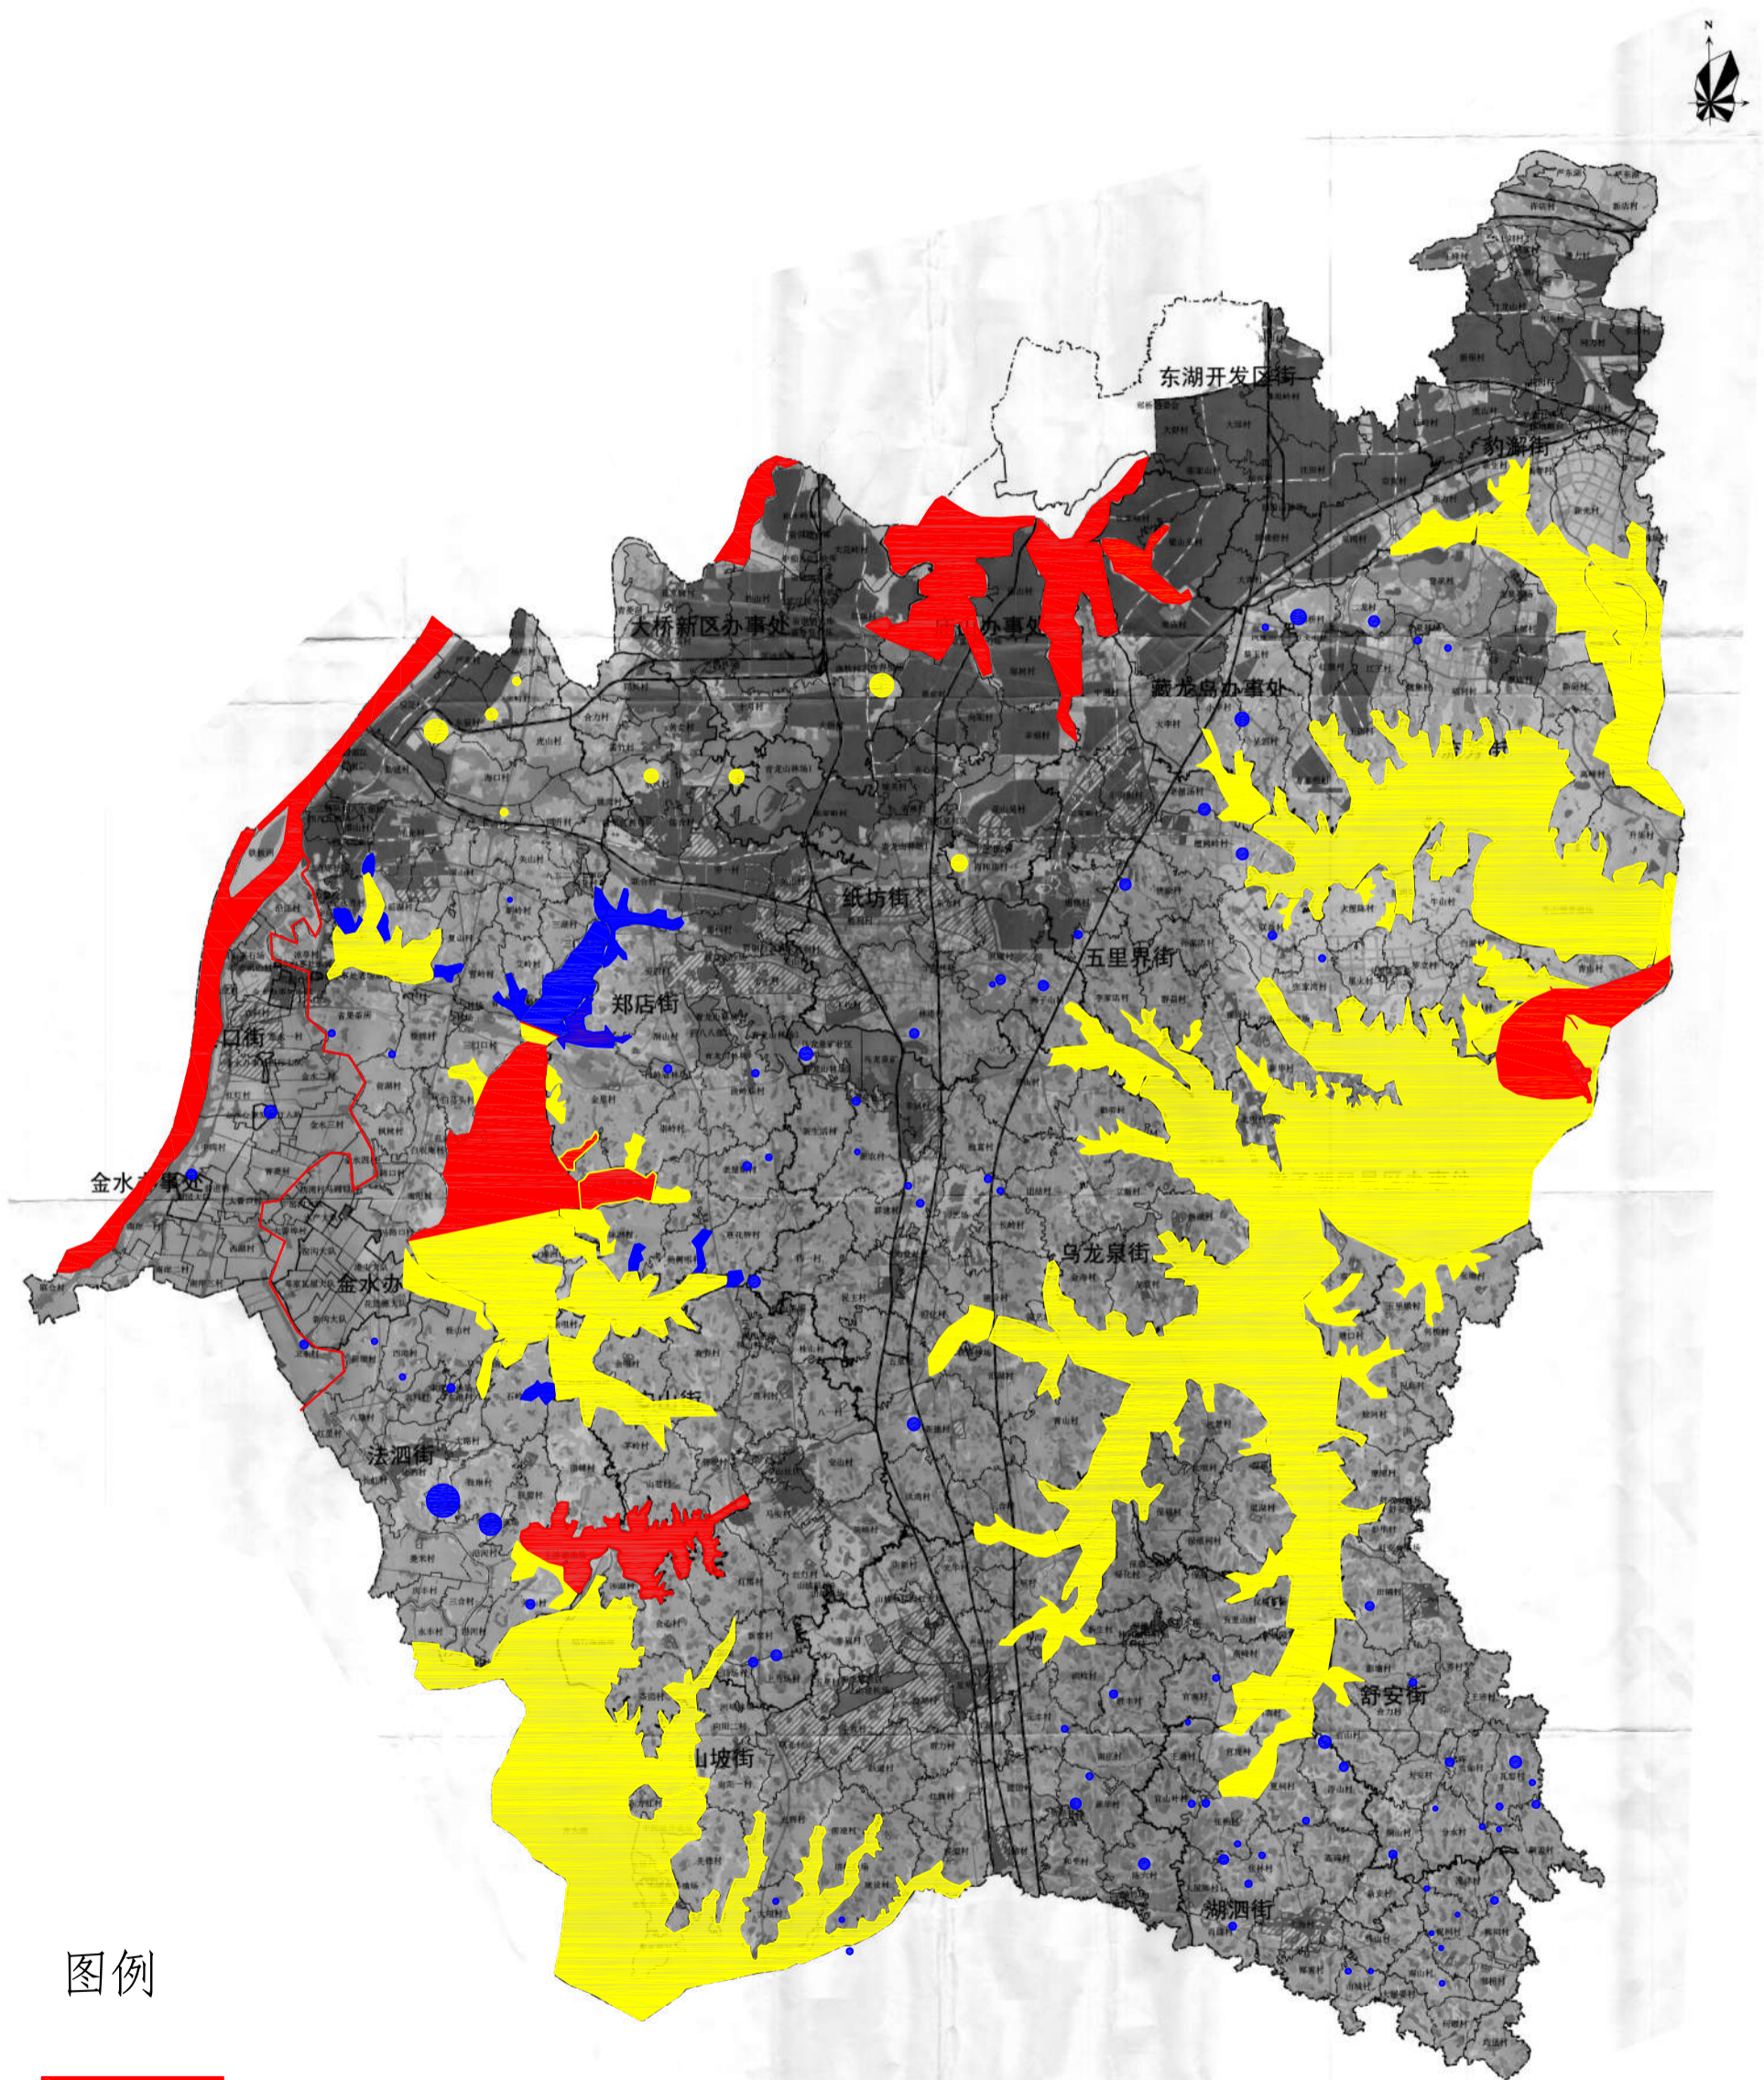

江夏区养殖水域滩涂规划（2018-2030年）规划图

图例

-  禁养区
-  限养区
-  养殖区