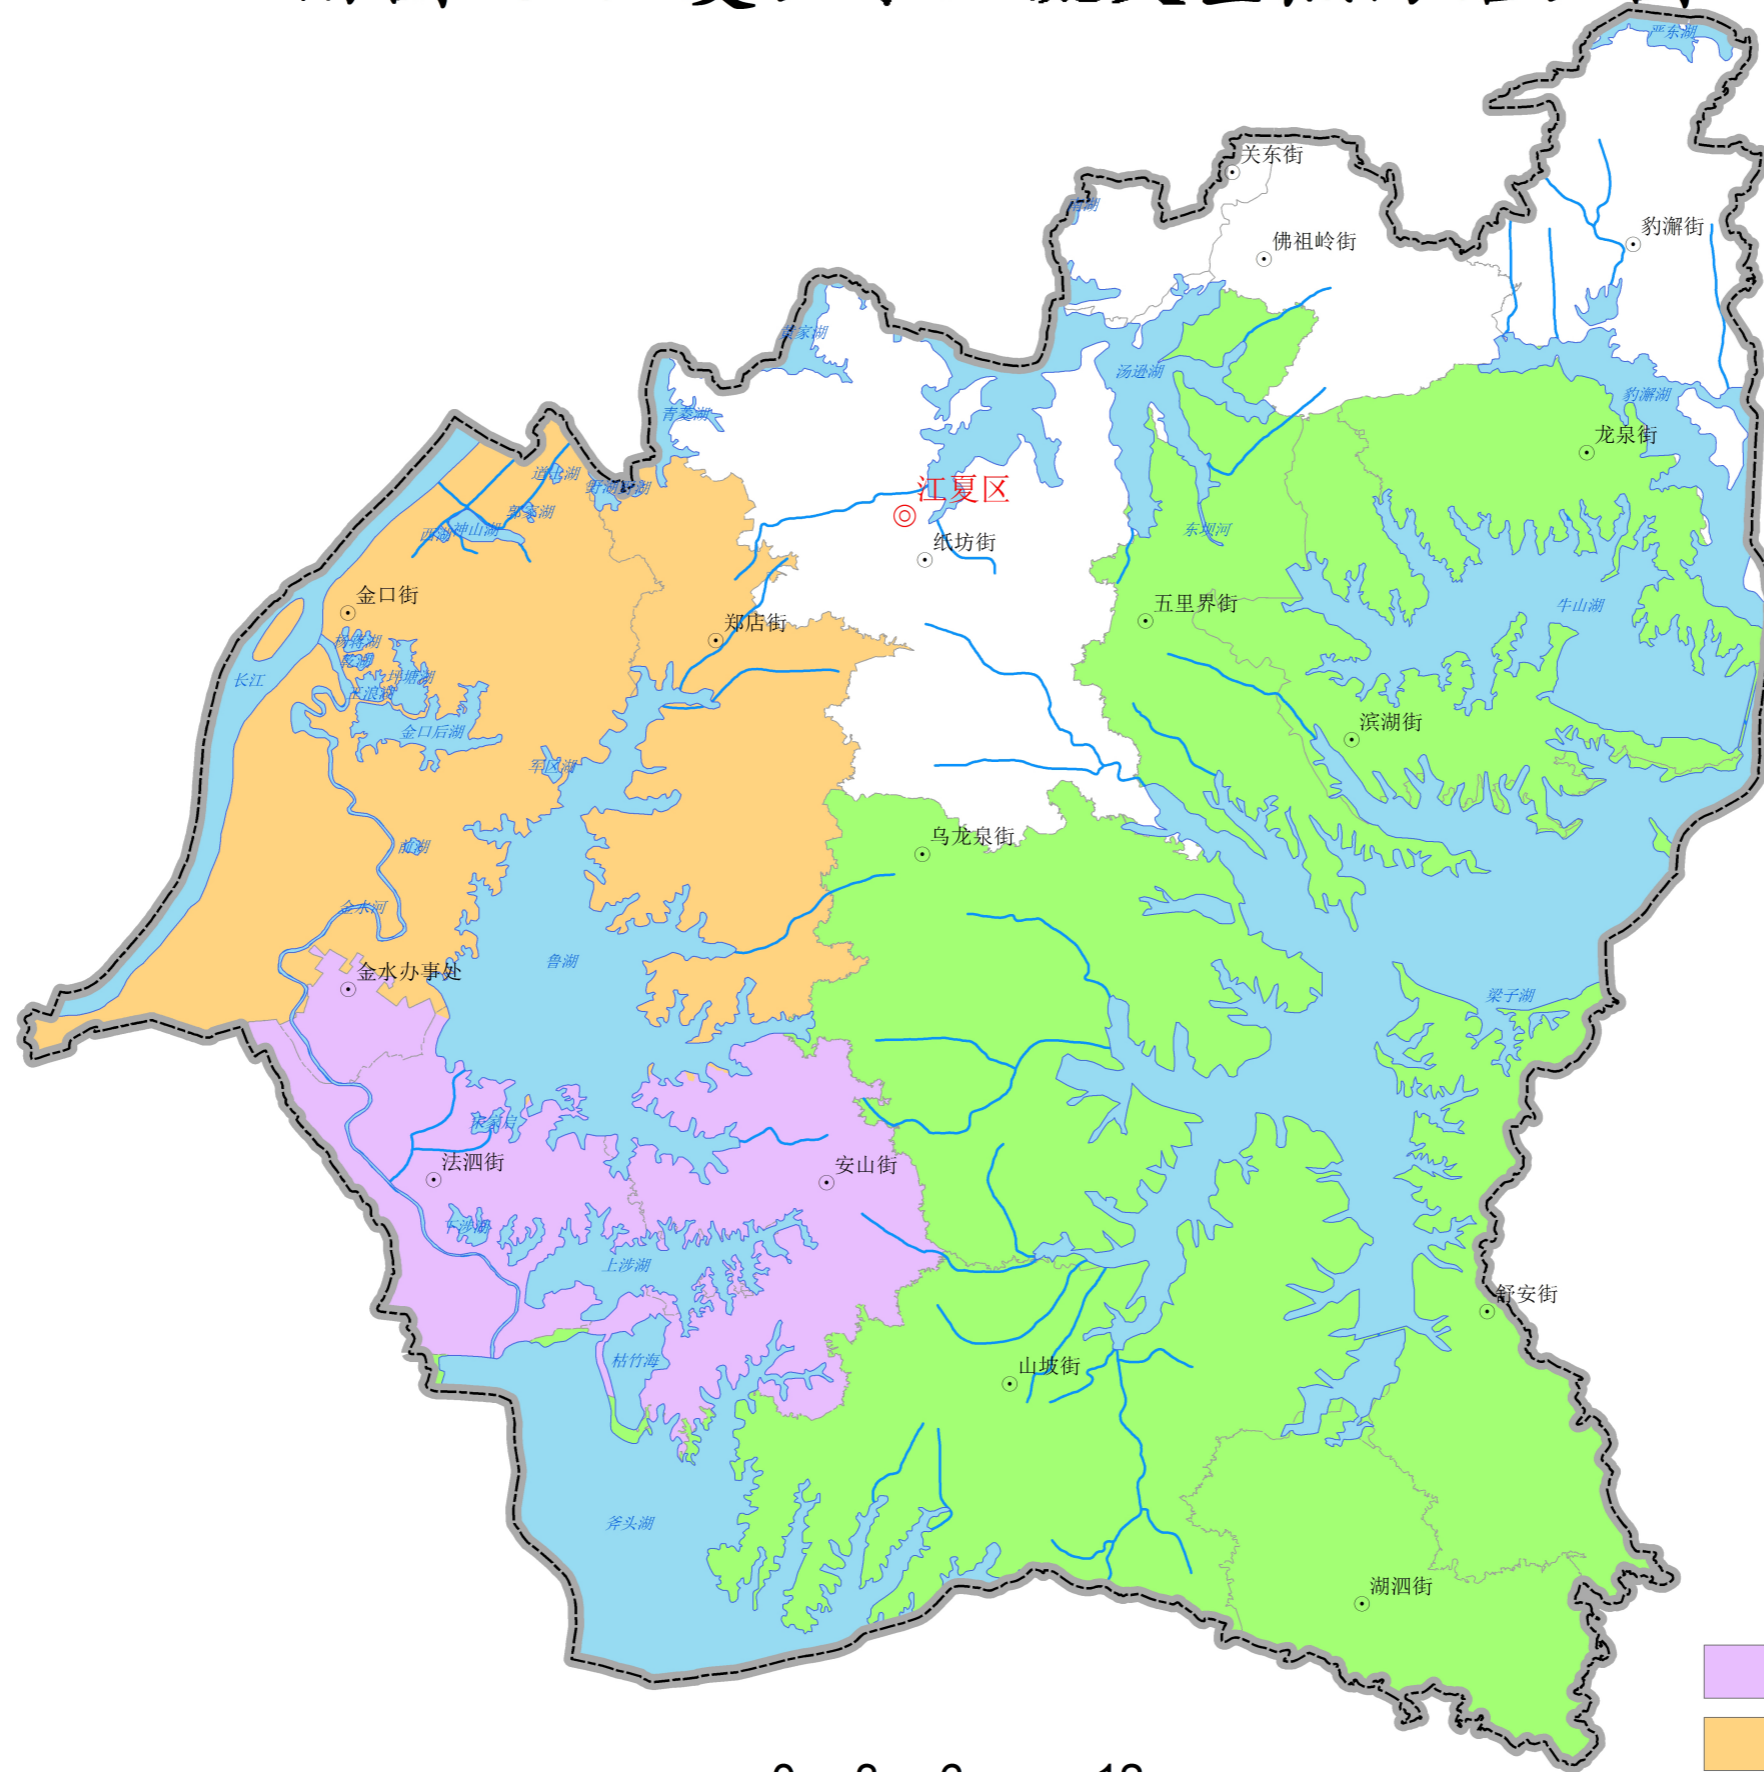

附图10 江夏区水土流失重点防治区图

图例

- ⊙ 区政府
- 乡镇街办
- ▭ 区界
- ▭ 乡镇界
- 湖泊水面
- 河流水系

- 鲁湖-斧头湖水土流失重点预防区
- 江夏区水土流失重点治理区
- 环梁子湖水土流失重点预防区