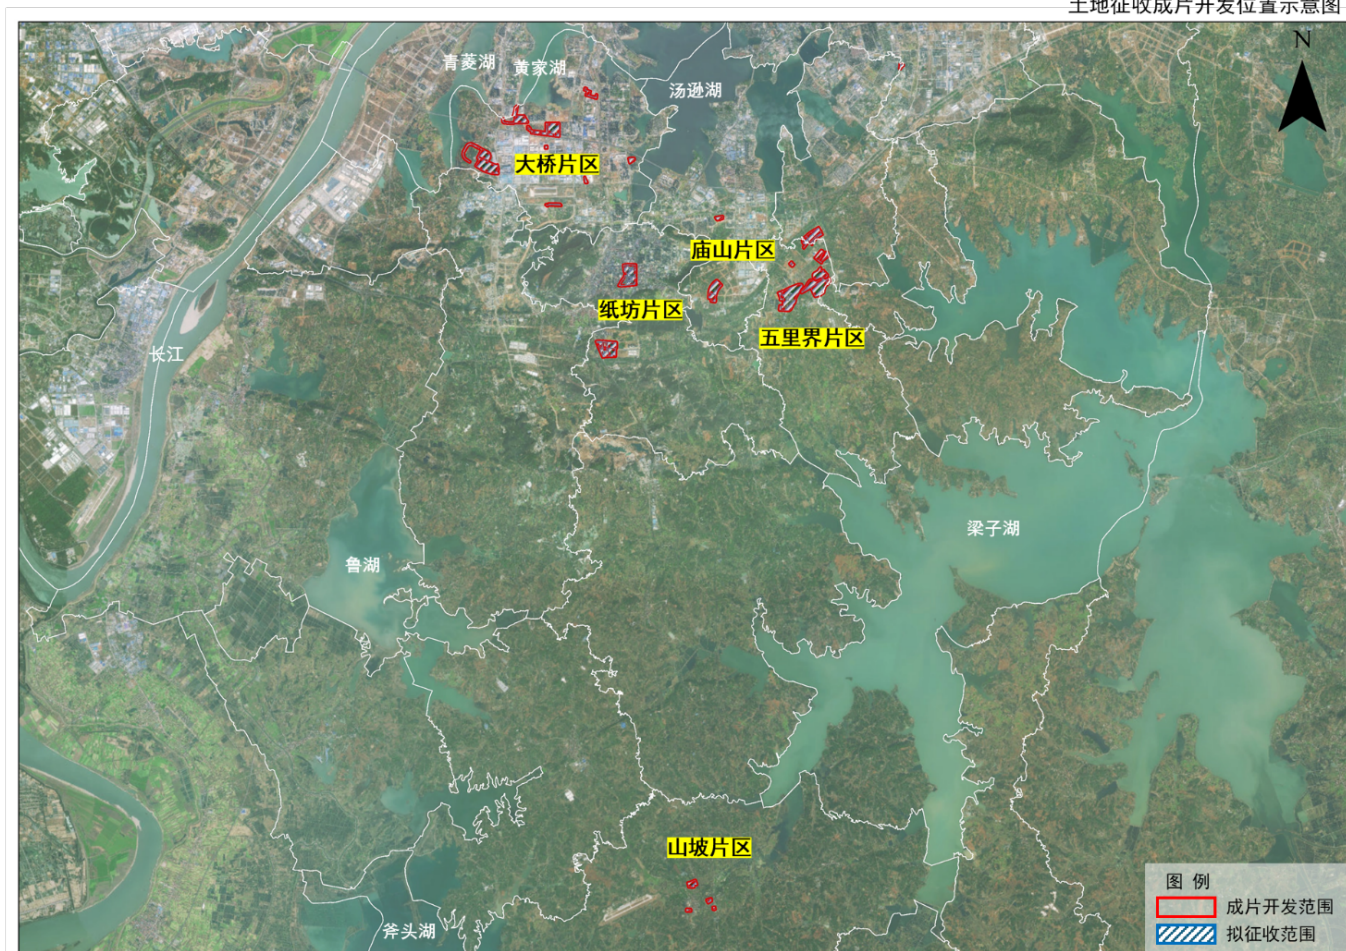

江夏区土地征收成片开发方案（2026—2029年）

土地征收成片开发位置示意图

制图时间：2026年1月

1:150000

制图单位：武汉市江夏区自然资源和城乡建设局