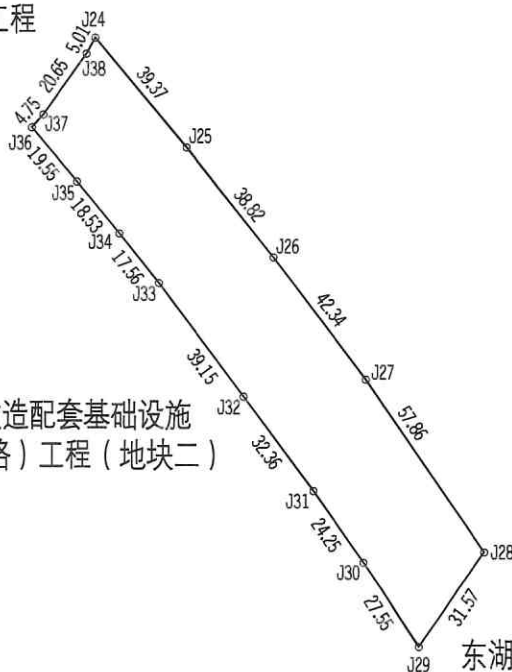

夏土告字[2026]27号征收土地预公告附图

单位: m.m²

北

东湖街村

江夏区五里界城中村改造配套基础设施
中五路(锦绣大道-界兴路)工程(地块一)
2200.40

东湖街村

江夏区五里界城中村改造配套基础设施
中五路(锦绣大道-界兴路)工程

7444.30

东湖街村

江夏区五里界城中村改造配套基础设施
中五路(锦绣大道-界兴路)工程(地块二)

5243.90

东湖街村